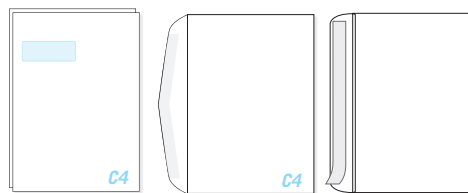

**E4**

**E4 ikkunakuori**  
215x307 mm  
ikkuna: 30x90 mm  
(reunoilta 18 ja 40 mm)  
tarra+liima

**E4 isoikkunakuori**  
220x312 mm  
ikkuna: 30x90 mm  
(reunoilta 18 ja 10 mm)  
tarra

**C4**

**C4**  
229x324 mm  
tarra+liima

**C4 ikkunakuori**  
229x324 mm  
ikkuna: 40x100 mm  
(reunoilta 18 ja 10 mm)  
tarra+liima

**C4 isoikkunakuori**  
229x324 mm  
ikkuna: 90x60 mm  
(reunoilta 18 ja 10 mm)  
liima

**EC4**

**EC4 ikkuna**  
318x229 mm  
ikkuna: 40x100 mm  
(reunoilta 18 ja 40 mm)  
tarra+liima